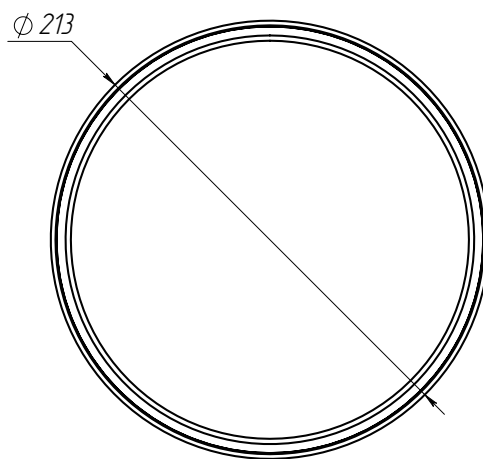

## ОПТИКА

Опаловый поликарбонат, 3 мм.

## ТЕХНИЧЕСКИЕ ХАРАКТЕРИСТИКИ

Потребляемая мощность	17 Вт
Световой поток светильника	1961 Лм
Кривая силы света	Д-косинусная 120°
Степень защиты корпуса	IP20/65
Температура эксплуатации	-40 ÷ +50 °С
Вид климатического исполнения	УХЛ 3.1 / У2
Габариты	Ø215x65 мм
Вес	1,2 кг
Гарантийный срок	5 лет