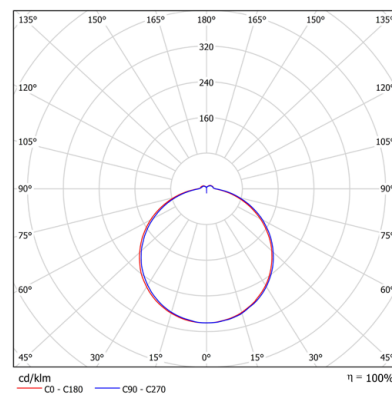

## КРЕПЛЕНИЕ

Накладное.

## ТЕХНИЧЕСКИЕ ХАРАКТЕРИСТИКИ

Потребляемая мощность	17 Вт
Световой поток светильника	1961 Лм
Кривая силы света	Д-косинусная 120°
Степень защиты корпуса	IP20/65
Температура эксплуатации	-40 ÷ +50 °С
Вид климатического исполнения	УХЛ 3.1 / У2
Габариты	Ø215x65 мм
Вес	1,2 кг
Гарантийный срок	5 лет