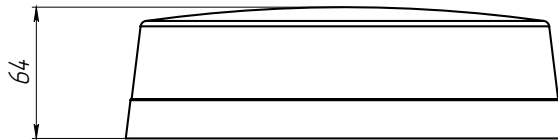

СВЕТОДИОДНЫЙ СВЕТИЛЬНИК FDBV 01-17-850

КОРПУС

Сплав алюминия с полимерным покрытием.

ОПТИКА

Опаловый поликарбонат, 3 мм.